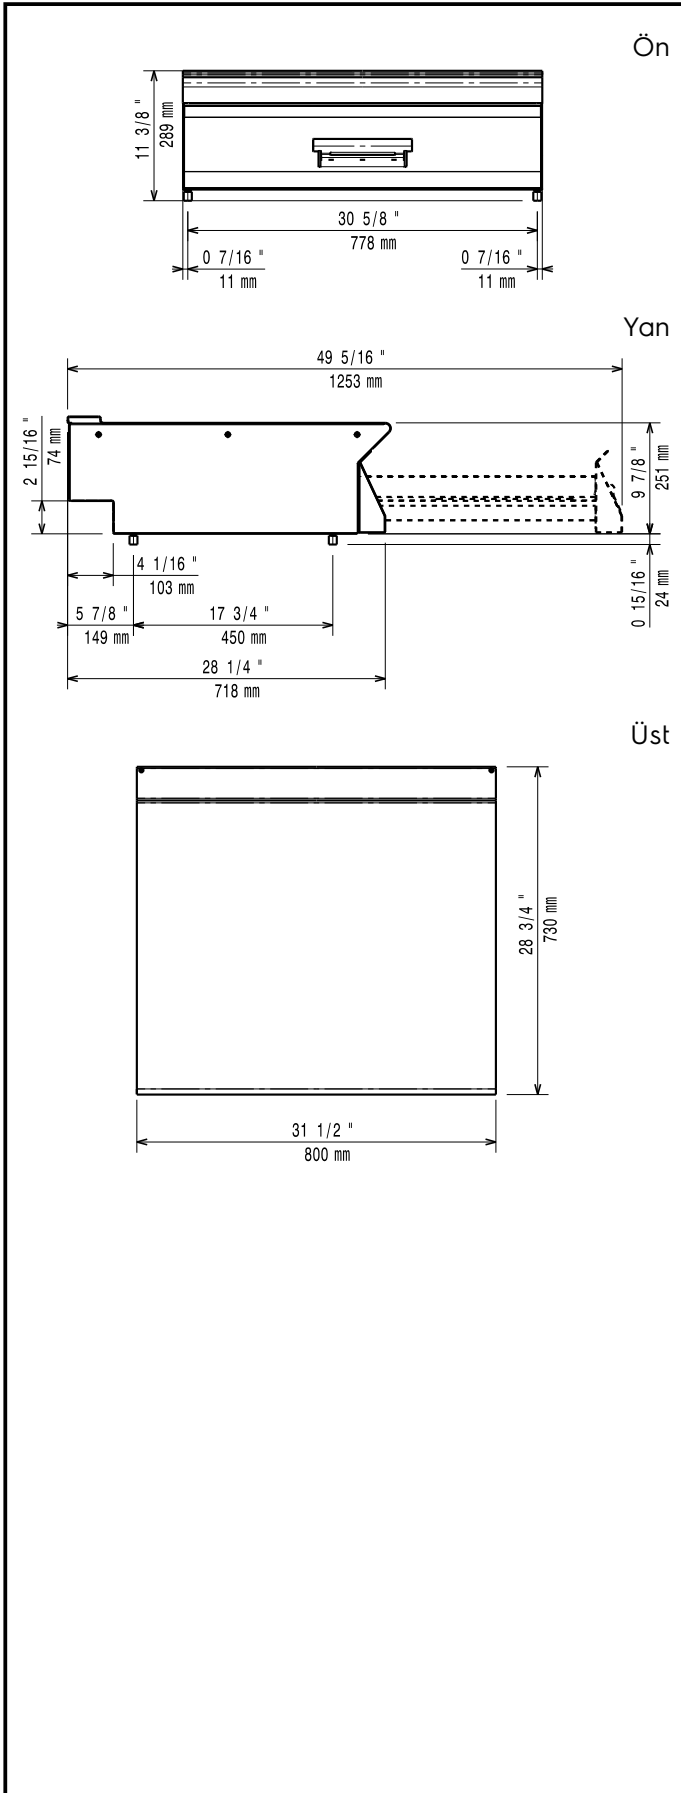

Onay:

Experience the Excellence  
www.electroluxprofessional.com  
professional@electroluxprofessional.com

**Temel bilgiler:**

Dış boyutlar, Genişlik:	800 mm
371119 (E7WTNHN00E)	
Dış boyutlar, Derinlik:	730 mm
Dış boyutlar, Yükseklik:	250 mm
Net ağırlık:	25 kg